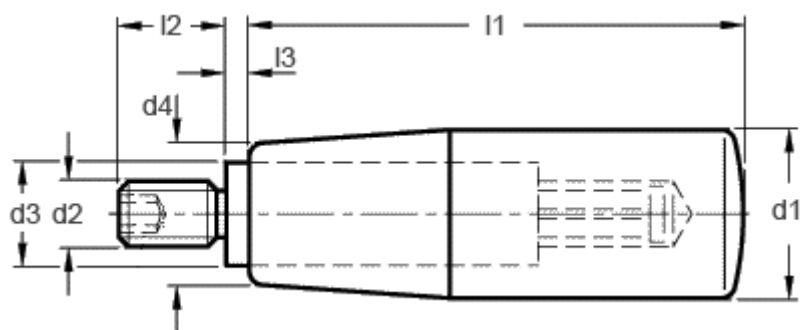

Varenummer: 201054221
Beskrivelse: E+G Drejeligt cylindergreb
GN 598.1-KT-23-M8

Mål

$d_1 = 23$
 $d_2 = M8$
 $d_3 = 13$
 $d_4 = 19$
 $l_1 = 65$
 $l_2 = 14$
 $l_3 = 2.5$